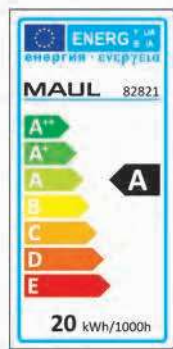

Schreibtischleuchten

Energiespar-Tischleuchte MAULoffice

- **Ausgereiftes Design, Akzente setzender Materialmix**
- **Professionelle Arbeitsplatzleuchte, hohe Lichtqualität**
- **Technisches Sicherheitskonzept Made by MAUL**
- **10.000 Stunden Lebensdauer des Leuchtmittels**
- **Platzsparend und stabil: Inklusive Metall-Klemmfuß und Standfuß**

- Inklusive 20 Watt Energiespar-Leuchtmittel (Sockel E27), 2700 Kelvin, warmweißes Licht
- Die Leuchte wird verkauft mit einem Leuchtmittel der Effizienzklasse "A"
- Gewichteter Energieverbrauch 20 kWh/1000h
- Garantiert: Null Stromverbrauch im ausgeschalteten Zustand
- 1300 Lux Beleuchtungsstärke bei 35 cm Abstand, Lichtstrom 1160 Lumen
- Arm aus edlem Aluminium, um 160° drehbar
- Filigraner Stahlstab mit Zugfeder fixiert den Arm
- Armlänge unten und oben jeweils 41 cm
- Höhe in normaler Arbeitsstellung 54 cm
- Leuchtenkopf mit Blendschutz, ca. 21,5 x 9 cm, dreh- und neigbar
- Reflektor, Länge 21 cm, für optimale Lichtausnutzung
- Schalter am Leuchtenkopf für bequemes An- und Ausschalten
- Stabiler Fuß, Ø ca. 23 cm, aus Metall mit anthrazitfarbener Design-Oberfläche, drehbar
- Diese Leuchte ist geeignet für Leuchtmittel der Effizienzklassen A+ bis B

| Art.-Nr. | Farben | Leuchtmittel | Kabellänge ca. | Schutzklasse | VE |
|----------|-----------|--------------|----------------|----------------|-------|
| 821 50 | 95 silber | 828 21 05 | 2 m | II Eurostecker | 1 St. |